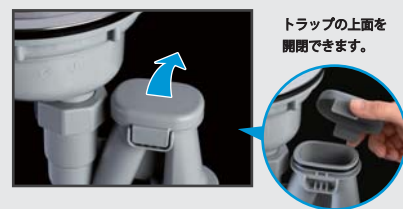

洗練のキッチンへ

キッチンの美しさは、排水口から。

Stainless Steel Trap Set ステンレストラップセット

Stainless Steel

高級感あるオールステンレス。

排水プレート、カゴ、排水口本体の内面までステンレスを採用。サビに強く、水垢などによるヌメリも付きにくい、衛生的なキッチンを叶えます。

Space-saving

シンク下を広く使える省スペース仕様。

従来品と比べ、さらなる省スペース性を実現。シンク下を有効に使えるコンパクトタイプのトラップです。

Easy to Clean

清掃性を高める工夫。

通常手の届きにくいトラップ内面が簡単に清掃できる工夫を施した清掃性に優れたトラップです。

トラップの上面を開閉できます。

丸一株式会社
<http://www.marutrap-maruichi.co.jp/>

大阪支店 〒540-0031 大阪市中央区北浜東2番10号
 TEL.06-6966-0101 FAX.06-6966-0150
 東京支店 〒179-0073 東京都練馬区田柄2丁目31番1号
 TEL.03-3976-0101 FAX.03-3976-0141