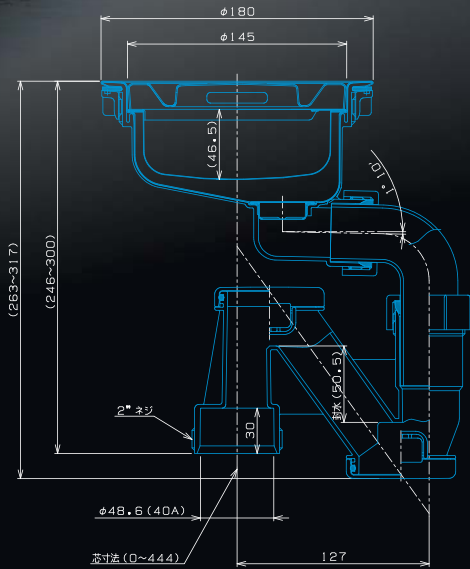

洗練のキッチンへ

キッチンの美しさは、排水口から。

Stainless Steel Trap Set ステンレストラップセット

Stainless Steel

高級感あるオールステンレス。

排水プレート、カゴ、排水口本体の内面までステンレスを採用。サビに強く、水垢などによるヌメリも付きにくい、衛生的なキッチンを叶えます。

Space-saving

シンク下を広く使える省スペース仕様。

従来品と比べ、さらなる省スペース性を実現。シンク下を有効に使えるコンパクトタイプのトラップです。

Easy to Clean

清掃性を高める工夫。

通常手の届きにくいトラップ内面が簡単に清掃できる工夫を施した清掃性に優れたトラップです。

トラップの上面を開閉できます。

丸一株式会社
<http://www.marutrap-maruichi.co.jp/>

大阪支店 〒540-0031 大阪市中央区北浜東2番10号
 TEL.06-6966-0101 FAX.06-6966-0150
 東京支店 〒179-0073 東京都練馬区田柄2丁目31番1号
 TEL.03-3976-0101 FAX.03-3976-0141