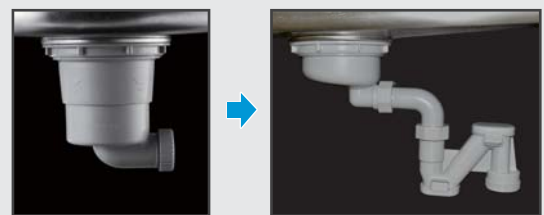

洗練のキッチンへ

キッチンの美しさは、排水口から。

Stainless Steel Trap Set ステンレストラップセット

Stainless Steel

高級感あるオールステンレス。

排水プレート、カゴ、排水口本体の内面までステンレスを採用。サビに強く、水垢などによるヌメリも付きにくい、衛生的なキッチンを叶えます。

Space-saving

シンク下を広く使える省スペース仕様。

従来品と比べ、さらなる省スペース性を実現。シンク下を有効に使えるコンパクトタイプのトラップです。

Easy to Clean

清掃性を高める工夫。

通常手の届きにくいトラップ内面が簡単に清掃できる工夫を施した清掃性に優れたトラップです。

トラップの上面を開閉できます。

丸一株式会社
<http://www.marutrap-maruichi.co.jp/>

大阪支店 〒540-0031 大阪市中央区北浜東2番10号
 TEL.06-6966-0101 FAX.06-6966-0150
 東京支店 〒179-0073 東京都練馬区田柄2丁目31番1号
 TEL.03-3976-0101 FAX.03-3976-0141