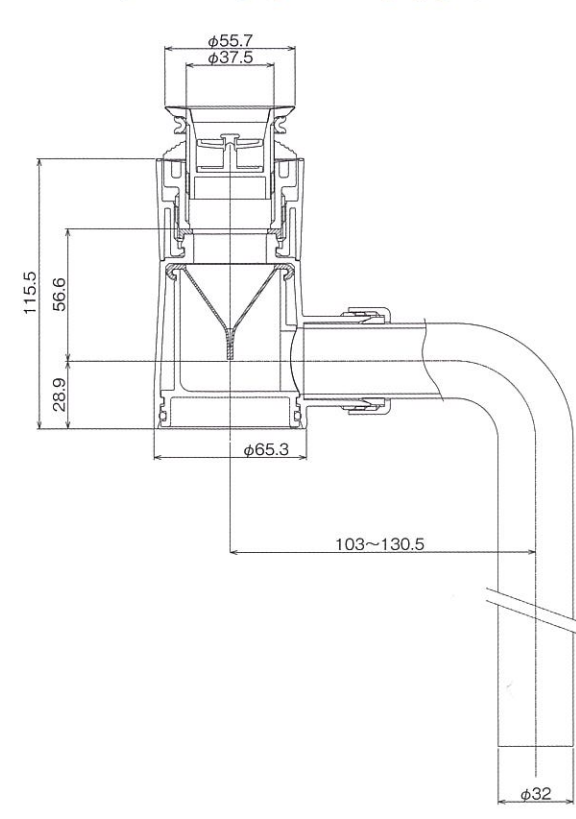

CLEAN! EASY! COMPACT!

封水式から、自封式へ。マルトラップ“ウォレス”が、
トラップの新時代を拓きます。

■寸法図

マルトラップ“ウォレス”洗面用

マルトラップ“ウォレス”手洗用

※ウォレスは当社自己閉鎖膜(自封式)の総称です。※仕様・価格など製品改良のため予告なしに改定する場合があります。

封水式排水トラップと
ウォレスの特徴

×:影響有り ○:影響なし

トラップ機能の破壊(破封)に及ぼす影響	封水式	ウォレス(自封式)
自己サイホン	×	○
誘導サイホン	×	○
逆止特性	×	○ ^{※1}
蒸発	×	○
管内圧力の影響	×	○
毛細管現象	×	×
トラップの傾き	×	○
トラップ部の維持管理	△	△ ^{※2}

※1:ウォレスは1,000mm水位までは耐えることができます。※2:自己閉鎖膜は定期的なメンテナンス(清掃・点検・交換)を推奨します。

マルトラップブランドシリーズ