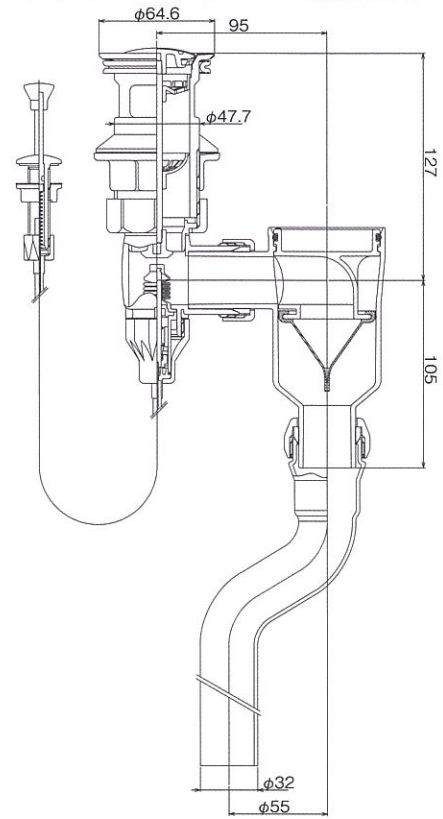

CLEAN! EASY! COMPACT!

封水式から、自封式へ。マルトラップ“ウォレス”が、
トラップの新時代を拓きます。

■寸法図

マルトラップ“ウォレス”洗面用

マルトラップ“ウォレス”手洗用

※ウォレスは当社自己閉鎖膜(自封式)の総称です。※仕様・価格など製品改良のため予告なしに改定する場合があります。

封水式排水トラップと
ウォレスの特徴

×:影響有り ○:影響なし

トラップ機能の破壊(破封)に及ぼす影響	封水式	ウォレス(自封式)
自己サイホン	×	○
誘導サイホン	×	○
逆止特性	×	○ ^{※1}
蒸発	×	○
管内圧力の影響	×	○
毛細管現象	×	×
トラップの傾き	×	○
トラップ部の維持管理	△	△ ^{※2}

※1:ウォレスは1,000mm水位までは耐えることができます。※2:自己閉鎖膜は定期的なメンテナンス(清掃・点検・交換)を推奨します。

マルトラップブランドシリーズ