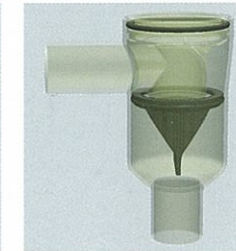

■取り外し時（参考写真）

上部から
サッと取り出して
メンテナンスできます。

※手洗用は下部から取り出して
メンテナンスできます。

3 COMPACT 従来品と比べて 省スペース!

封水式Uトラップと比べてコンパクト。キャビネット内の空間をさらに有効活用できます。

■従来品との比較

従来通りの取付けで、革新の効果を発揮。
“ウォレス”は、トラップの常識を覆します。

※ポップアップ式水栓などには「洗面用」、ゴム栓式やトイレ手洗用などには「手洗用」を接続できます。

マルチラップ“ウォレス”洗面用

※各種ポップアップ排水栓、ゴム栓にも接続できます。

■品番：WLS1

■内部イメージ

■施工例

マルチラップ“ウォレス”手洗用

※各種ゴム栓用排水栓に取り付け可能です。1/2・1 1/4排水栓に接続できます。
※取り付け確認が必要です。

■品番：WLS2