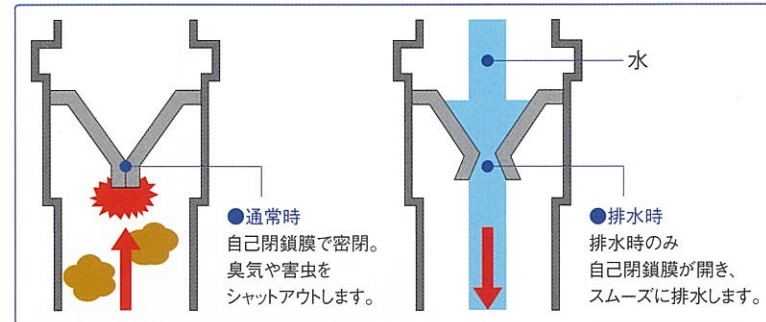

業界初!

※洗面・手洗用の「自封式トラップ」として業界初の商品となります。

封水いらすの革新的トラップ 「ウォレス」誕生。

従来品のように封水ではなく、自己閉鎖膜（自封式）によって下水からの嫌な匂いや害虫の侵入を防止する新発想のトラップ「ウォレス」。業界大注目のNEWアイテム、いよいよ新発売です。

“ウォレス”シリーズ 3つの特長

1 CLEAN 自己閉鎖膜で 破封の心配無し!

業界初の「自己閉鎖膜（自封式）」システムにより、優れた防臭・防虫性能を実現。溜まり水がなく衛生的で、従来品のように蒸発して封水切れとなる恐れもありません。

■自己閉鎖膜（自封式）システム 概念図